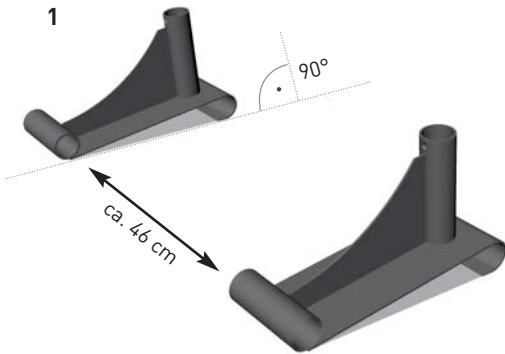

Bedienungsanleitung

NOHrD Multi-Adapter Kirsche Klimmzugbügel und Dipstation für Sprossenwand

Art.-Nr. 16278

▶▶▶ [zum Produkt ...](#)

Zubehör

▶▶▶ [zur Kategorie...](#)

Wallbars Multi-Adapter

==== www.sport-tec.de ====