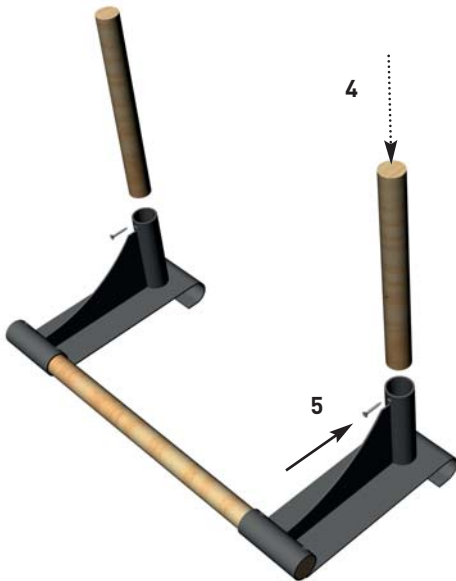

Bedienungsanleitung

NOHrD Multi-Adapter Kirsche Klimmzugbügel und Dipstation für Sprossenwand

Art.-Nr. 16278

▶▶▶ [zum Produkt ...](#)

Zubehör

▶▶▶ [zur Kategorie...](#)

Wallbars Multi-Adapter

==== www.sport-tec.de ====