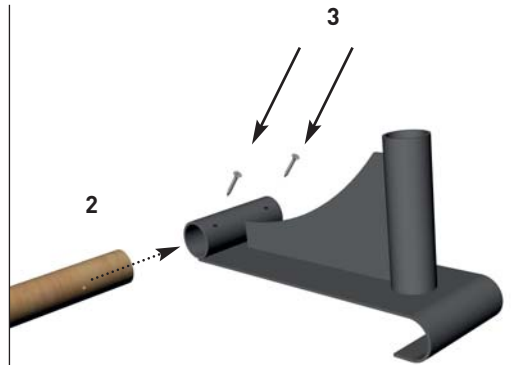

Bedienungsanleitung

NOHrD Multi-Adapter Kirsche Klimmzugbügel und Dipstation für Sprossenwand

Art.-Nr. 16278

▶▶▶ [zum Produkt ...](#)

Zubehör

▶▶▶ [zur Kategorie...](#)

Wallbars Multi-Adapter

==== www.sport-tec.de ====