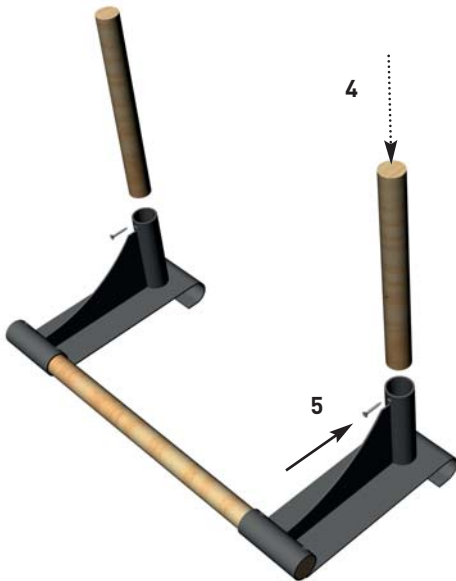

Bedienungsanleitung

**NOHrD Multi-Adapter Eiche
Klimmzugbügel und Dipstation
für Sprossenwand**

Art.-Nr. 16277

▶▶▶ [zum Produkt...](#)

Zubehör

▶▶▶ [zur Kategorie...](#)

Wallbars Multi-Adapter

==== www.sport-tec.de ====