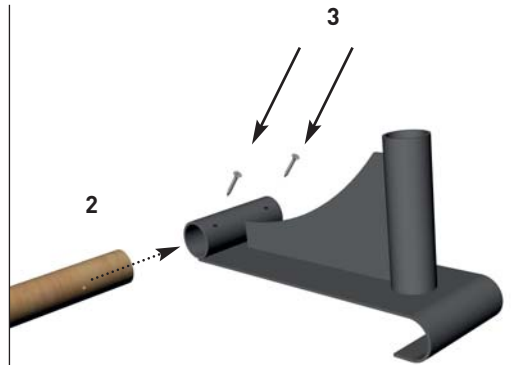

Bedienungsanleitung

**NOHrD Multi-Adapter Eiche
Klimmzugbügel und Dipstation
für Sprossenwand**

Art.-Nr. 16277

▶▶▶ [zum Produkt...](#)

Zubehör

▶▶▶ [zur Kategorie...](#)

Wallbars Multi-Adapter

==== www.sport-tec.de ====