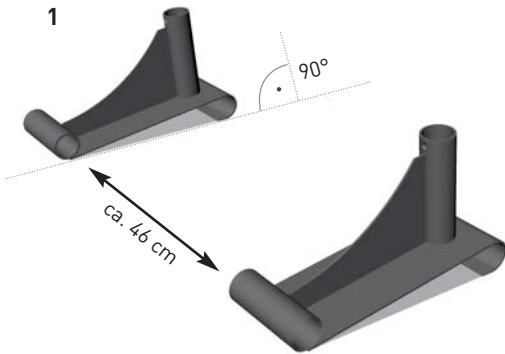

Bedienungsanleitung

**NOHrD Multi-Adapter Eiche
Klimmzugbügel und Dipstation
für Sprossenwand**

Art.-Nr. 16277

▶▶▶ [zum Produkt...](#)

Zubehör

▶▶▶ [zur Kategorie...](#)

Wallbars Multi-Adapter

==== www.sport-tec.de ====