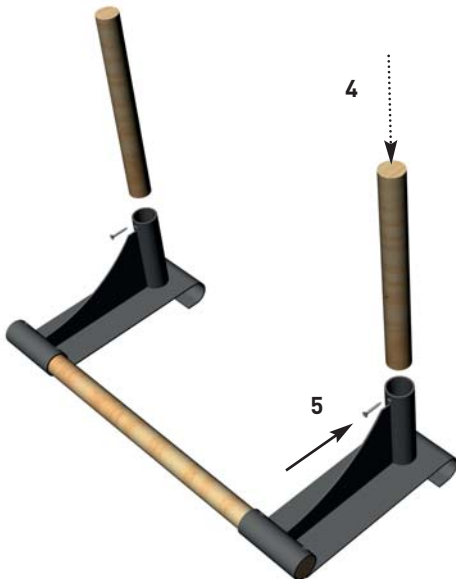

Bedienungsanleitung

NOHrD Multi-Adapter Club-Sport Klimmzugbügel und Dipstation für Sprossenwand

Art.-Nr. 16276

▶▶▶ [zum Produkt ...](#)

Zubehör

▶▶▶ [zur Kategorie...](#)

Wallbars Multi-Adapter

==== www.sport-tec.de ====