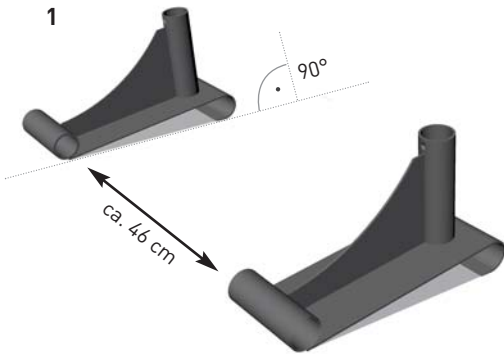

Bedienungsanleitung

NOHrD Multi-Adapter Club-Sport Klimmzugbügel und Dipstation für Sprossenwand

Art.-Nr. 16276

▶▶▶ [zum Produkt ...](#)

Zubehör

▶▶▶ [zur Kategorie...](#)

Wallbars Multi-Adapter

==== www.sport-tec.de ====