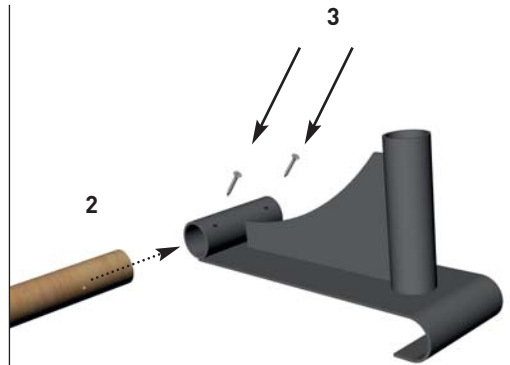

Bedienungsanleitung

NOHrD Multi-Adapter Club-Sport Klimmzugbügel und Dipstation für Sprossenwand

Art.-Nr. 16276

▶▶▶ [zum Produkt ...](#)

Zubehör

▶▶▶ [zur Kategorie...](#)

Wallbars Multi-Adapter

==== www.sport-tec.de ====