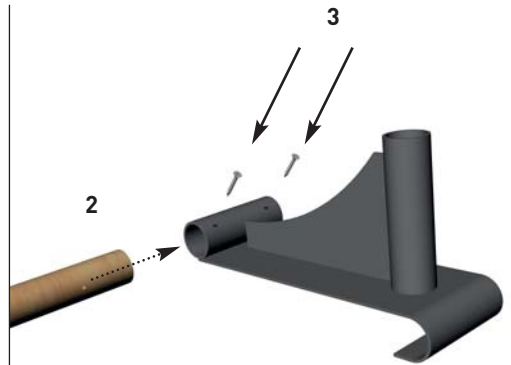

Bedienungsanleitung

NOHrD Multi-Adapter Esche Klimmzugbügel und Dipstation für Sprossenwand

Art.-Nr. 16275

▶▶▶ [zum Produkt ...](#)

Sprossenwand

▶▶▶ [zur Kategorie...](#)

Wallbars Multi-Adapter

==== www.sport-tec.de ====