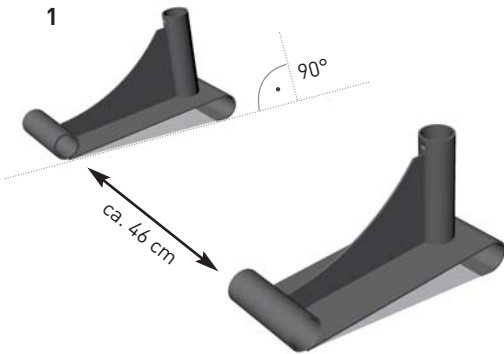

Bedienungsanleitung

NOHrD Multi-Adapter Esche Klimmzugbügel und Dipstation für Sprossenwand

Art.-Nr. 16275

▶▶▶ [zum Produkt ...](#)

Sprossenwand

▶▶▶ [zur Kategorie...](#)

Wallbars Multi-Adapter

==== www.sport-tec.de ====