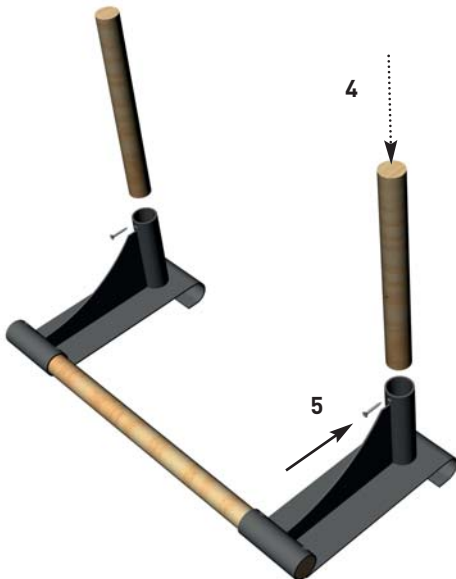

Bedienungsanleitung

NOHrD Multi-Adapter Esche Klimmzugbügel und Dipstation für Sprossenwand

Art.-Nr. 16275

▶▶▶ [zum Produkt ...](#)

Sprossenwand

▶▶▶ [zur Kategorie...](#)

Wallbars Multi-Adapter

==== www.sport-tec.de ====